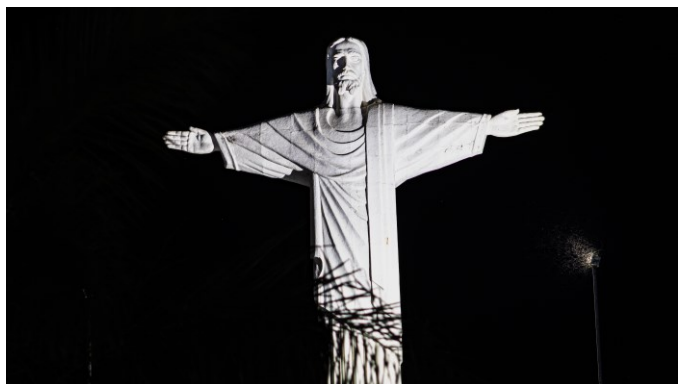

Cachoeira do Cervo

Cachoeira do Desengano

Cachoeira do Sonho

Formosinho

Casarão

Lago Municipal

Cristo Redentor

Capela de Nossa Senhora da Guia

Muralha de Pedra de Ferro

Serra da Portaria

Ponte de Pedra

Serra das Galés