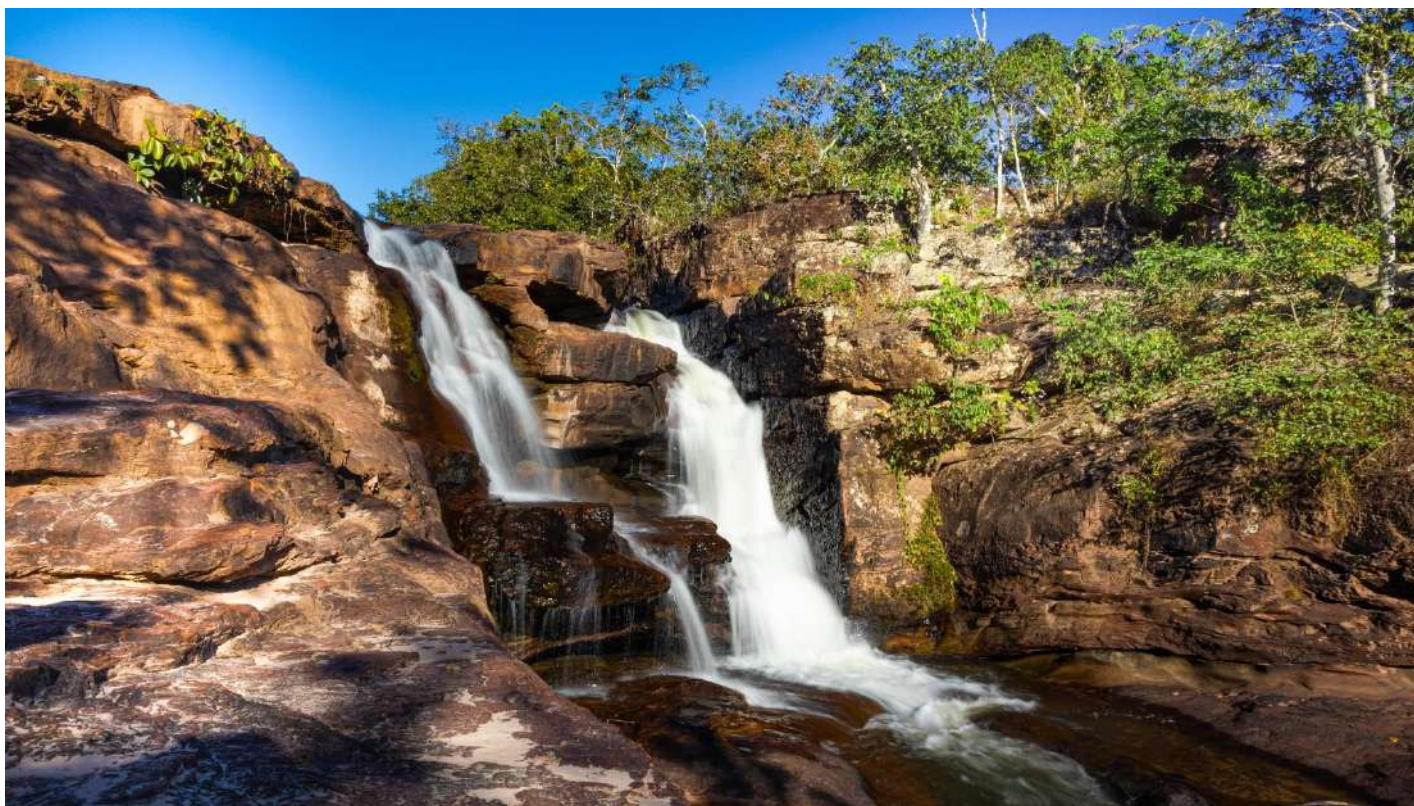

CACHOEIRA DO DESENGANO

Esta cachoeira está localizada a aproximadamente 45 km da Cidade de Paraúna, sendo em sua maior parte por via não pavimentada, com estado de conservação regular.

No local há uma queda d'água que surge em meio às pedras. Contando com auxílio de estruturas de degraus e corrimões para facilitar o acesso. No local há pontos de banho com pequenas praias de areia e em meio as pedras.

Para chegar ao local basta clicar no link a seguir: <https://goo.gl/maps/5Z8mUz3axWzHaKpS6>.

Cachoeira do Desengano

Legenda

- Placas Cachoeira do Desengano
- Placas Em Comum
- Rota
- Paraúna

Paraúna
PREFEITURA
Gestão 2021/2024