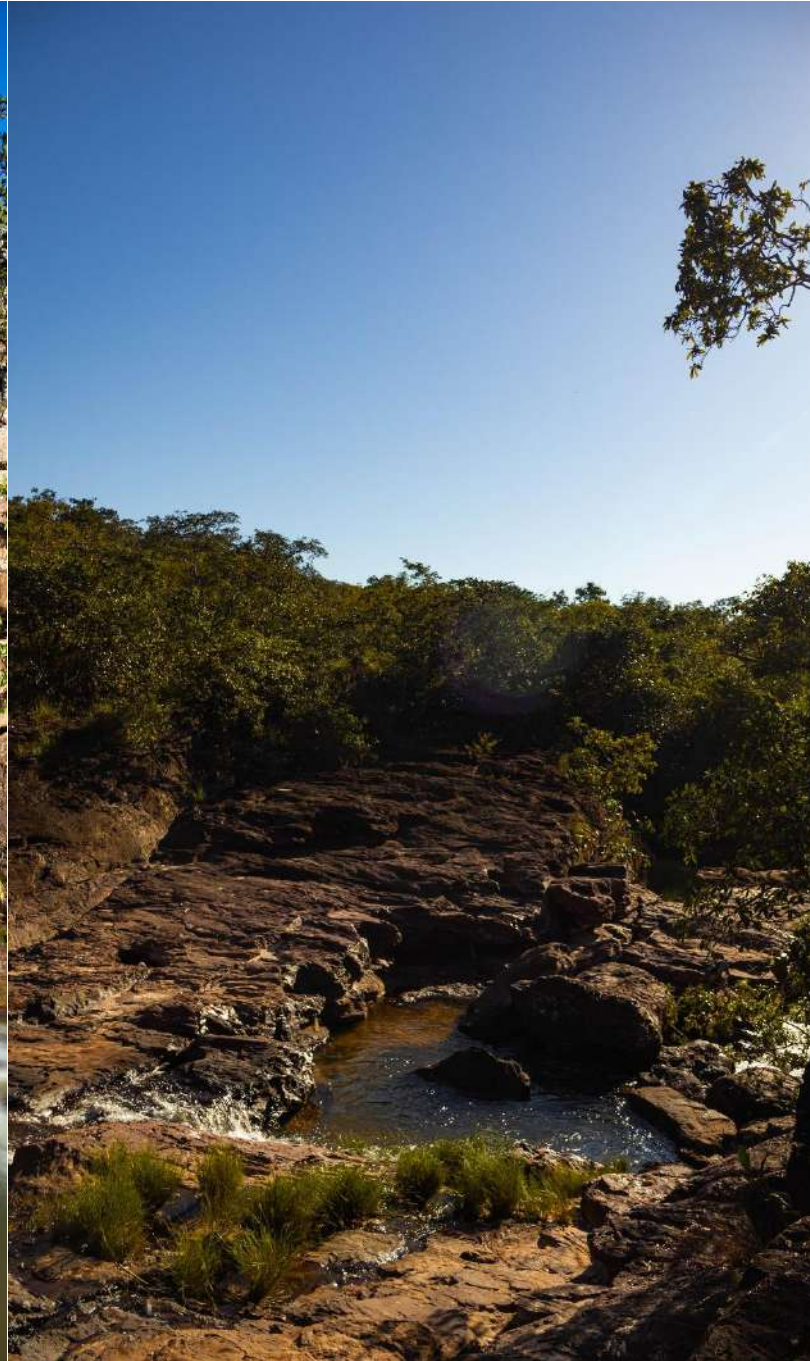

CACHOEIRA DO DESENGANO

Esta cachoeira está localizada a aproximadamente 45 km da Cidade de Paraúna, sendo em sua maior parte por via não pavimentada, com estado de conservação regular.

No local há uma queda d'água que surge em meio às pedras. Contando com auxílio de estruturas de degraus e corrimões para facilitar o acesso. No local há pontos de banho com pequenas praias de areia e em meio as pedras.

Para chegar ao local basta clicar no link a seguir: <https://goo.gl/maps/5Z8mUz3axWzHaKpS6>.

Cachoeira do Desengano

Legenda

- Placas Cachoeira do Desengano
- Placas Em Comum
- Rota
- Paraúna

Paraúna
PREFEITURA
Gestão 2021/2024