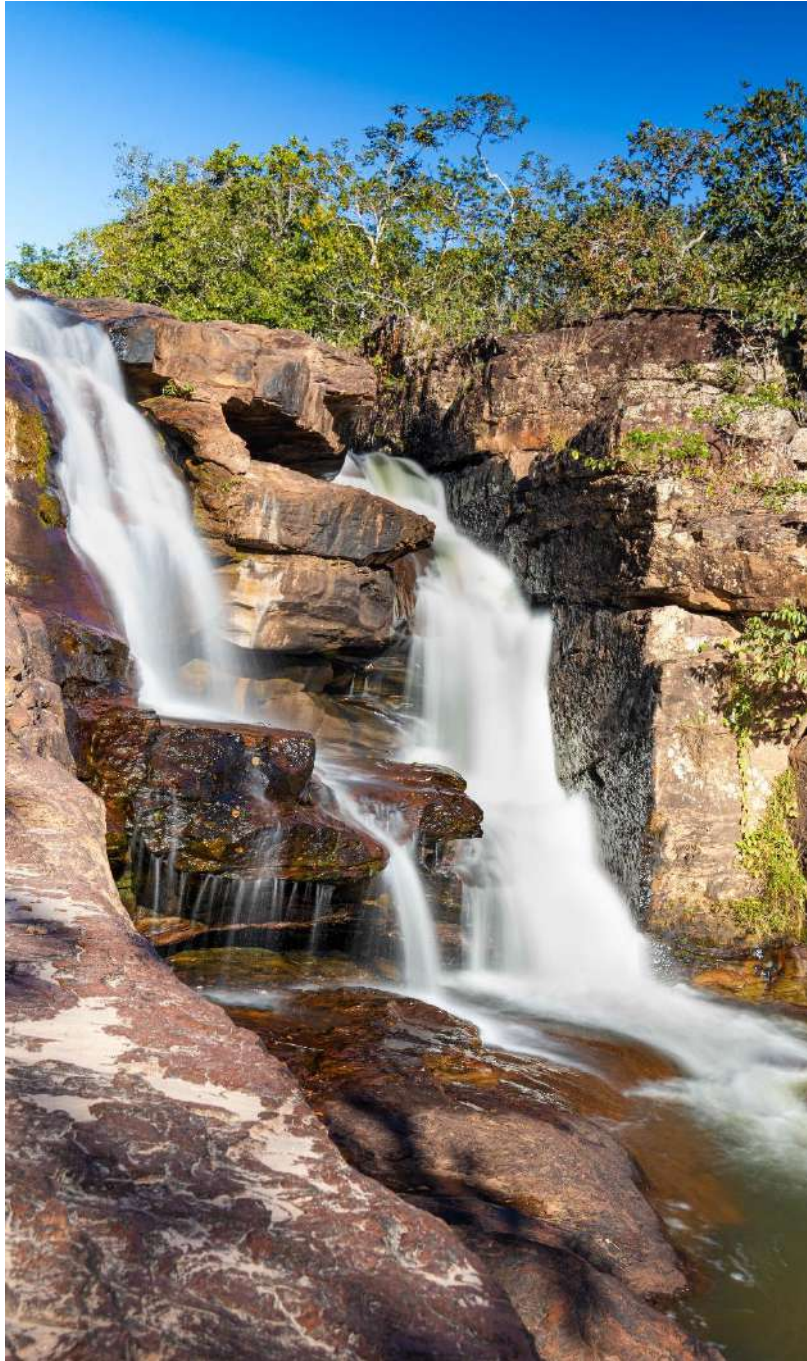

CACHOEIRA DO DESENGANO

Esta cachoeira está localizada a aproximadamente 45 km da Cidade de Paraúna, sendo em sua maior parte por via não pavimentada, com estado de conservação regular.

No local há uma queda d'água que surge em meio às pedras. Contando com auxílio de estruturas de degraus e corrimões para facilitar o acesso. No local há pontos de banho com pequenas praias de areia e em meio as pedras.

Para chegar ao local basta clicar no link a seguir: <https://goo.gl/maps/5Z8mUz3axWzHaKpS6>.

Cachoeira do Desengano

Legenda

- Placas Cachoeira do Desengano
- Placas Em Comum
- Rota
- Paraúna

Paraúna
PREFEITURA
Gestão 2021/2024