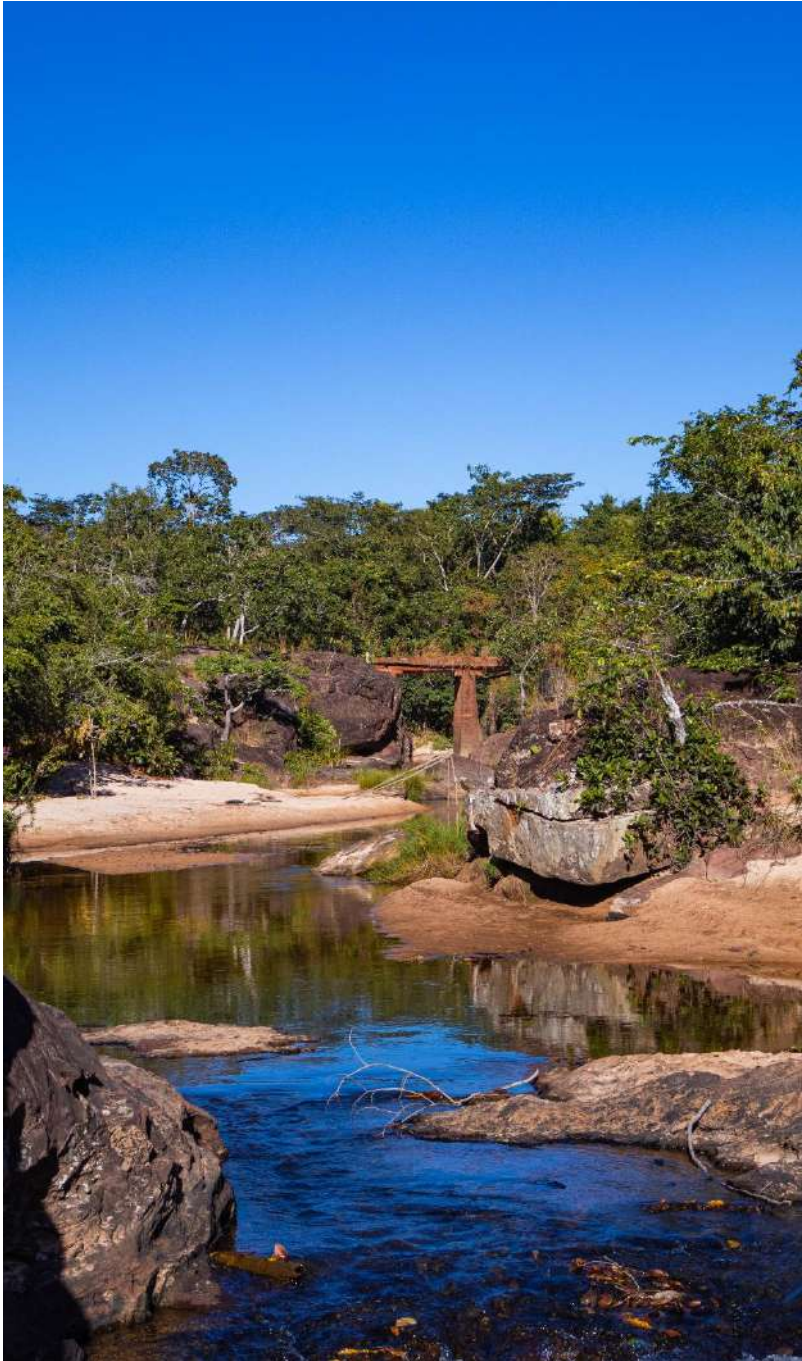

CACHOEIRA DO DESENGANO

Esta cachoeira está localizada a aproximadamente 45 km da Cidade de Paraúna, sendo em sua maior parte por via não pavimentada, com estado de conservação regular.

No local há uma queda d'água que surge em meio às pedras. Contando com auxílio de estruturas de degraus e corrimões para facilitar o acesso. No local há pontos de banho com pequenas praias de areia e em meio as pedras.

Para chegar ao local basta clicar no link a seguir: <https://goo.gl/maps/5Z8mUz3axWzHaKpS6>.

Cachoeira do Desengano

Legenda

- Placas Cachoeira do Desengano
- Placas Em Comum
- Rota
- Paraúna

Paraúna
PREFEITURA
Gestão 2021/2024